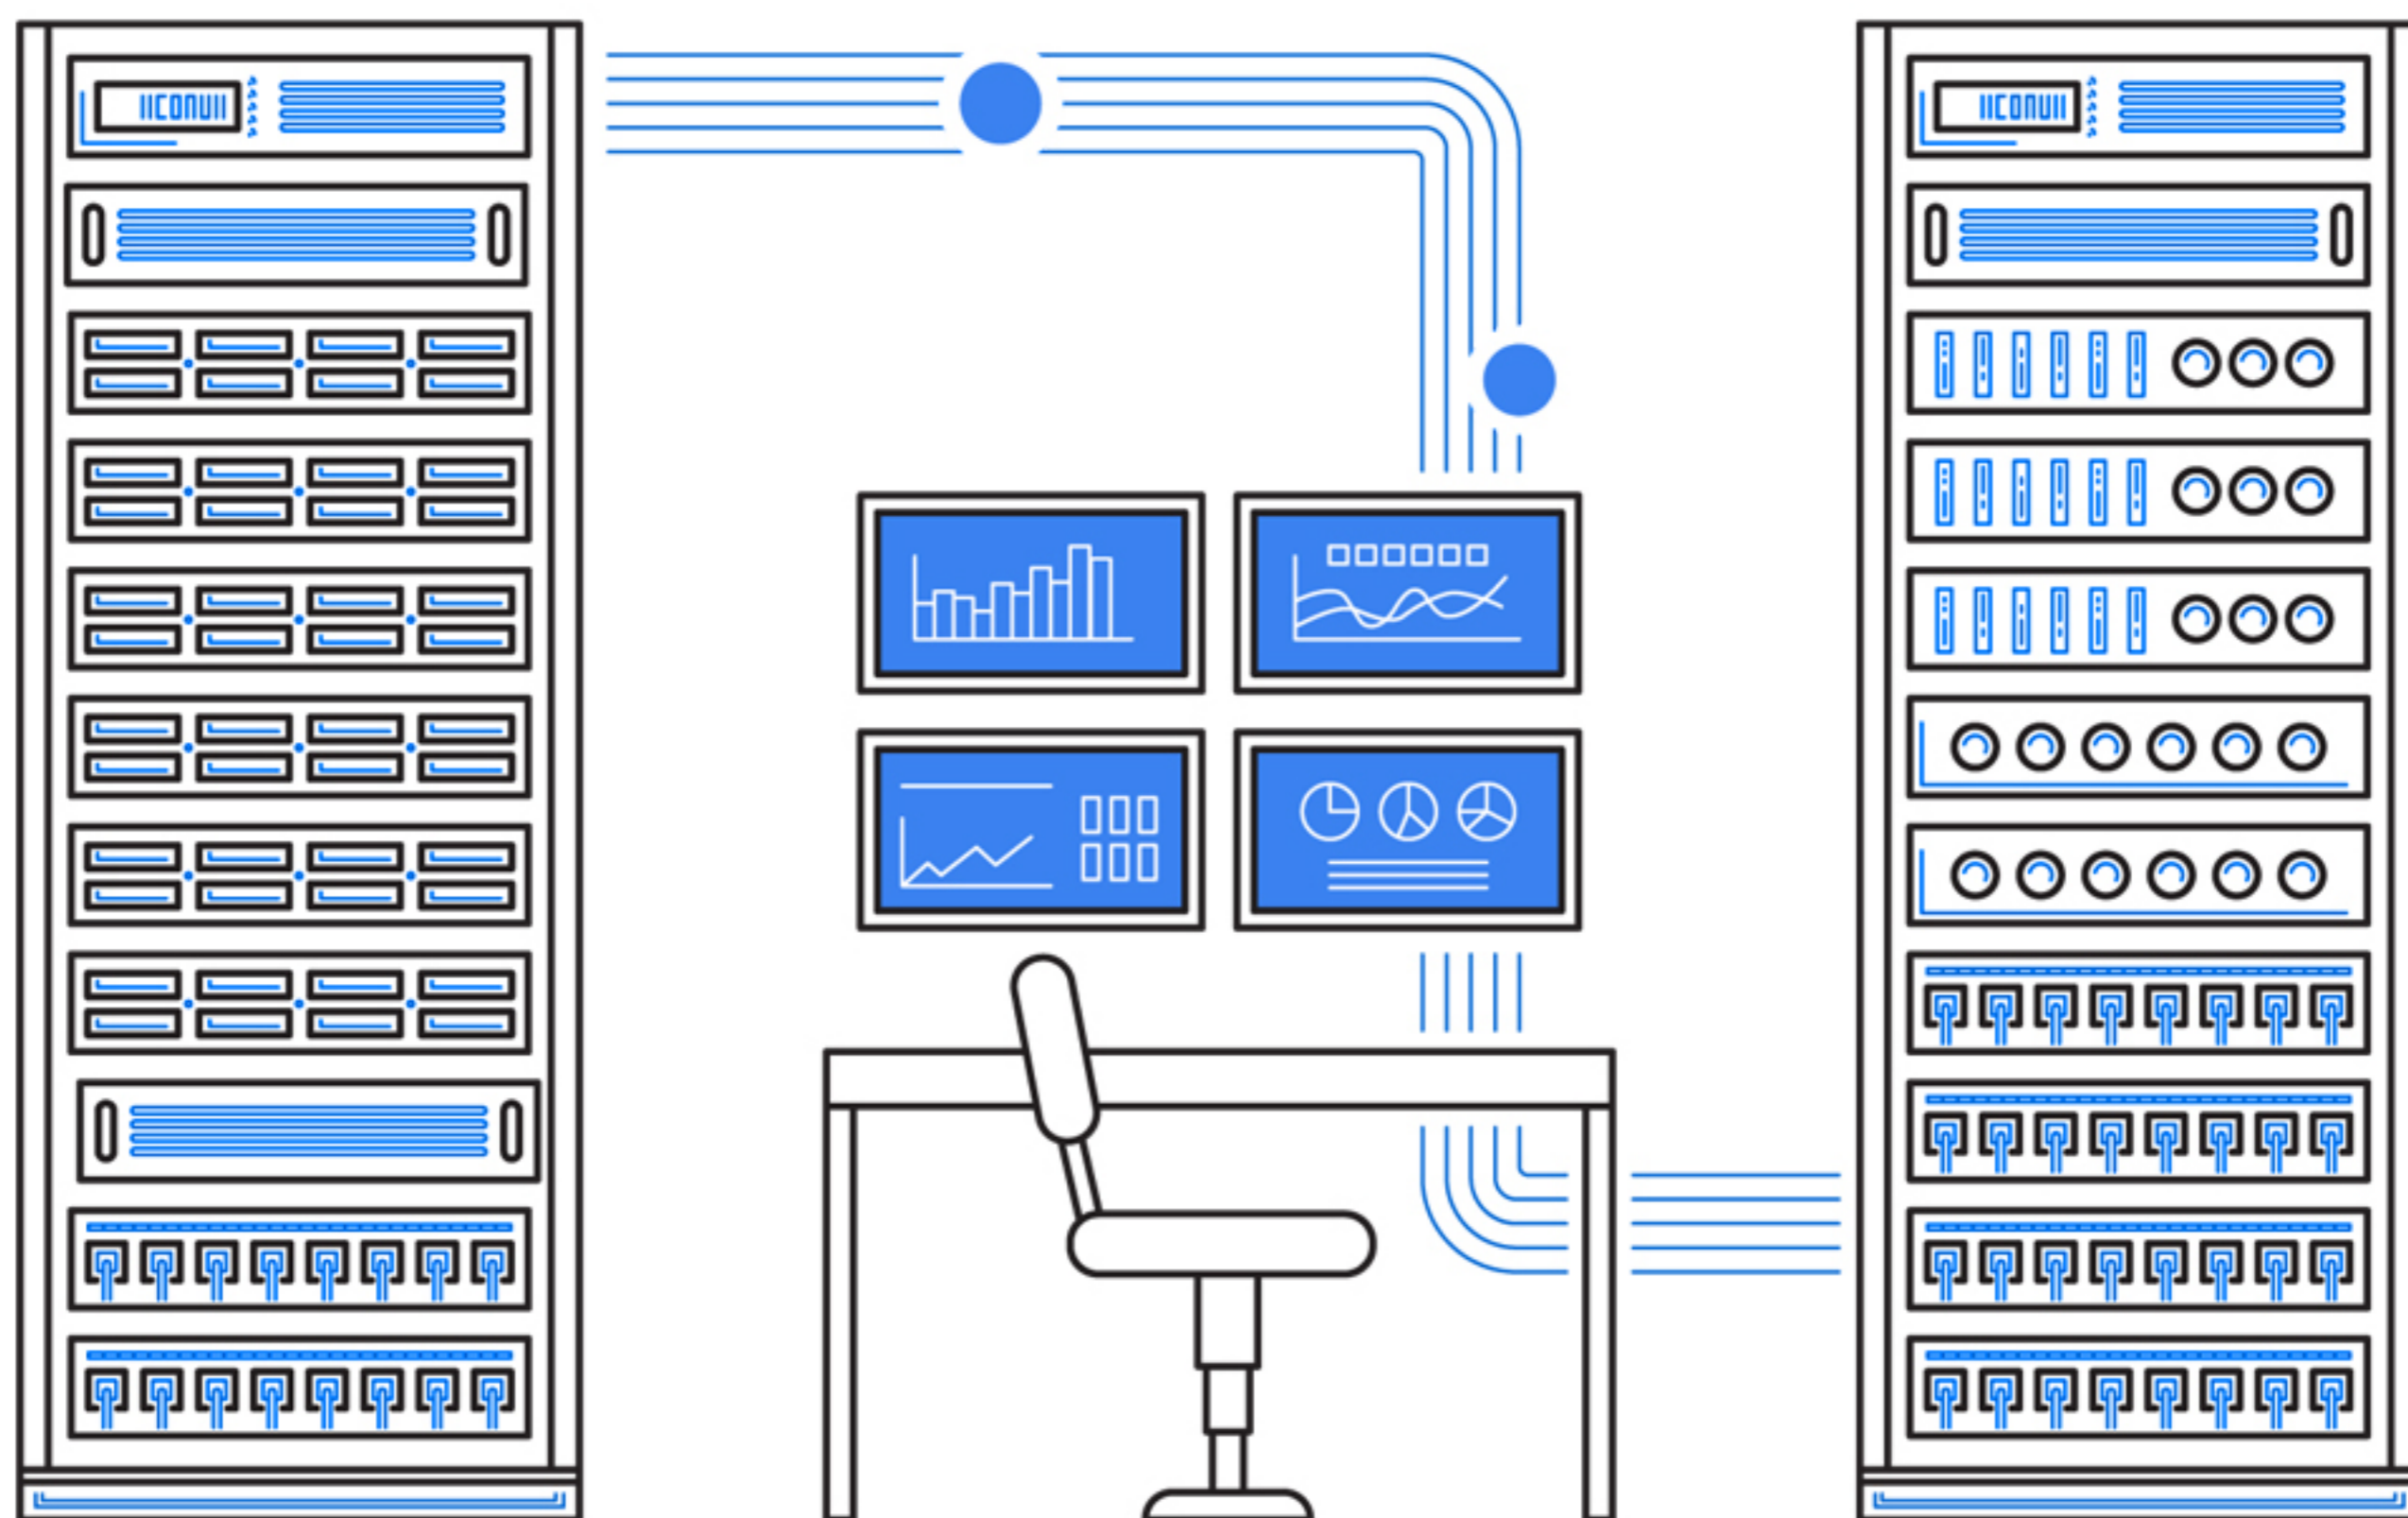

酷冰者

2.5寸 硬盘盒与模组

东莞有翔贸易有限公司

SAS 3.0 2.5吋硬盘盒

SAS 3.0
12Gbps

N-10SS

外观尺寸	1个3.5寸硬盘尺寸
支持硬盘类型	可支持SATA I, II, III & SAS 3.0 12Gbps
支持硬盘数量	1颗2.5吋SATA & SAS 硬盘/SSD [支援硬盘高度达15mm]
材质	塑料
安全装置	拨动式结构开关
功能特色	支持SAS 3.0高速传输 2.5吋转3.5吋转接盒 硬盘&电源 LED指示灯号
电源设计	15pin电源接口 x 1
信号连接器	7pin传输接口 x 1
产品尺寸	146 x 101 x 25 mm

SAS 3.0 2.5吋硬盘盒

SAS 3.0
12Gbps

N-20SS

外观尺寸	1个3.5寸硬盘尺寸
支持硬盘类型	可支持SATA I, II, III & SAS 3.0 12Gbps
支持硬盘数量	2颗2.5吋SATA & SAS 硬盘/SSD [支援硬盘高度达9.5mm]
材质	铝合金机身与塑料把手
安全装置	拨动式锁头
功能特色	支持SAS 3.0高速传输 通过EMI测试 硬盘&电源 LED指示灯号
电源设计	15pin电源接口 x 1
信号连接器	7pin传输接口 x 2
产品尺寸	146 x 101 x 25 mm

2.5吋鋁合金硬盘盒

SS-21TL

外观尺寸	1个3.5寸硬盘尺寸
支持硬盘类型	可支持SATA I, II, III & SAS I, II
支持硬盘数量	2颗2.5吋SATA & SAS 硬盘/SSD [支援硬盘高度达10mm]
材质	铝合金机身与把手
安全装置	三角金属锁头
功能特色	无内框快速抽换设计 铝合金材质高效散热 硬盘&电源 LED指示灯号
电源设计	15pin电源接口 x 1
信号连接器	7pin传输接口 x 2
产品尺寸	147 x 101 x 25 mm